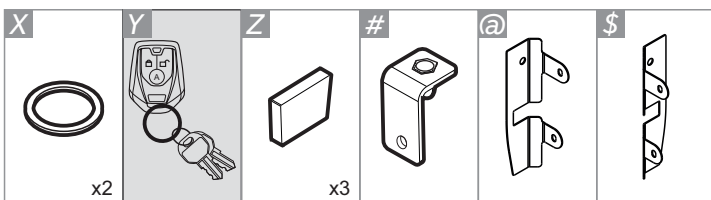

Retractable Bed Cover / Tapa Rígida Retráctil

K078AT
K078MN | *Maverick 2022 -*

COMPONENTS / COMPONENTES

Only in the Automatic version / Solamente para la versión Automática

TOOLS / HERRAMIENTAS

		11mm	4mm e 5mm	PRIMER	GREASE / GRASA	
SILICONE LUBRICANT / LUBRICANTE SILICONA		ALCOHOL	Ø30mm e Ø50mm		CLEAN CLOTH / TRAPO LIMPIO	
		RUBBER HAMMER / MARTILLO DE GOMA	RUBBER HAMMER / MARTILLO DE GOMA	GLOVES / GUANTES		