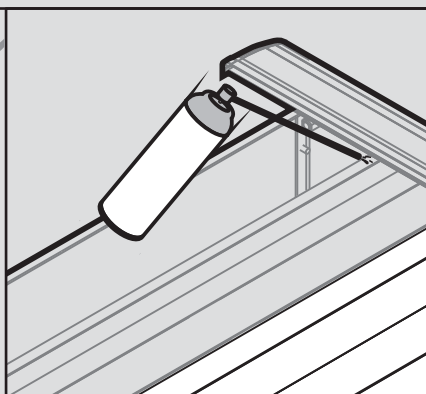

11

⚠ TESTE/TEST/PRUEBA ⚠

3x