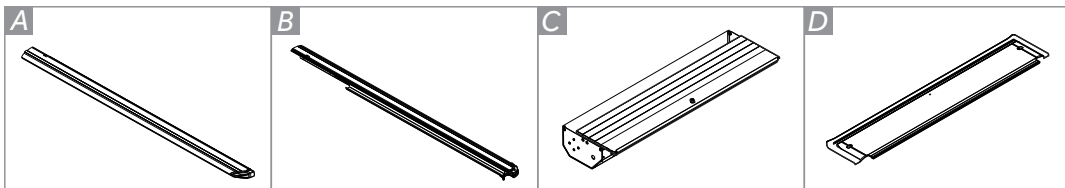

Retractable Bed Cover / Tapa Rígida Retráctil

K078AT
K078MN | *Maverick 2022 -*

COMPONENTS / COMPONENTES

Only in the Automatic version / Solamente para la versión Automática

TOOLS / HERRAMIENTAS

		11mm	4mm e 5mm	PRIMER	GREASE / GRASA	
SILICONE LUBRICANT / LUBRICANTE SILICONA		ALCOHOL	Ø30mm e Ø50mm		CLEAN CLOTH / TRAPO LIMPIO	
		RUBBER HAMMER / MARTILLO DE GOMA	RUBBER HAMMER / MARTILLO DE GOMA	GLOVES / GUANTES		