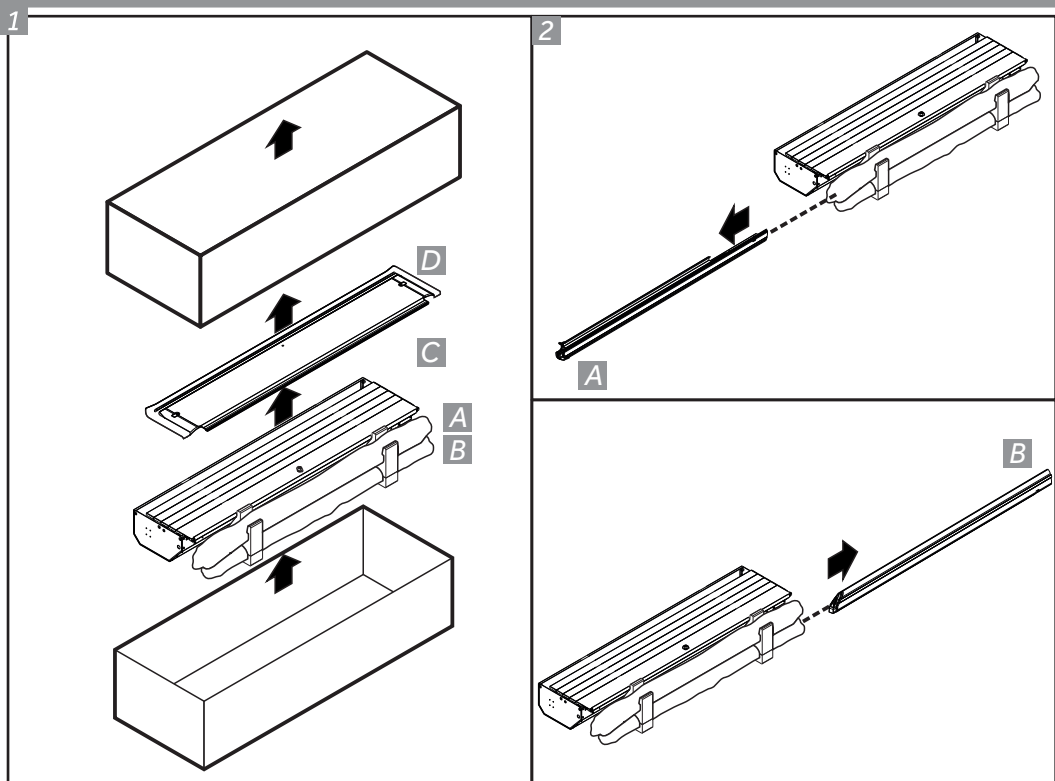

TOOLS / HERRAMIENTAS

		11mm	4mm e 5mm	PRIMER	GREASE / GRASA	
SILICONE LUBRICANT / LUBRICANTE SILICONA		ALCOHOL	Ø30mm e Ø50mm		CLEAN CLOTH / TRAPO LIMPIO	
		RUBBER HAMMER / MARTILLO DE GOMA	RUBBER HAMMER / MARTILLO DE GOMA	GLOVES / GUANTES		

INSTALLATION INSTRUCTIONS / INSTRUCCIONES DE INSTALACIÓN

UNPACKING THE PRODUCT / DESEMBALANDO EL PRODUCTO