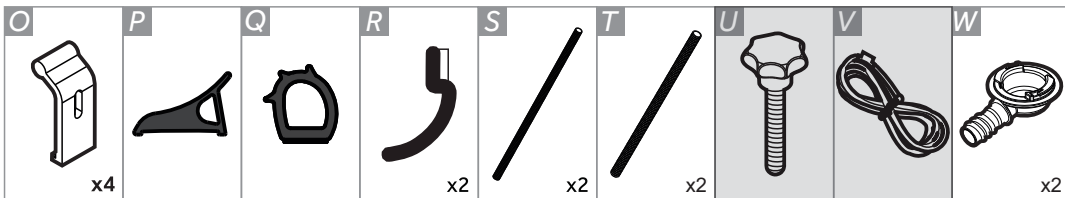

Retractable Bed Cover / Tapa Rígida Retráctil

K078AT
K078MN | *Maverick 2022 -*

COMPONENTS / COMPONENTES

Only in the Automatic version / Solamente para la versión Automática

TOOLS / HERRAMIENTAS

		11mm	4mm e 5mm	PRIMER	GREASE / GRASA	
SILICONE LUBRICANT / LUBRICANTE SILICONA		ALCOHOL	Ø30mm e Ø50mm		CLEAN CLOTH / TRAPO LIMPIO	
		RUBBER HAMMER / MARTILLO DE GOMA	RUBBER HAMMER / MARTILLO DE GOMA	GLOVES / GUANTES		