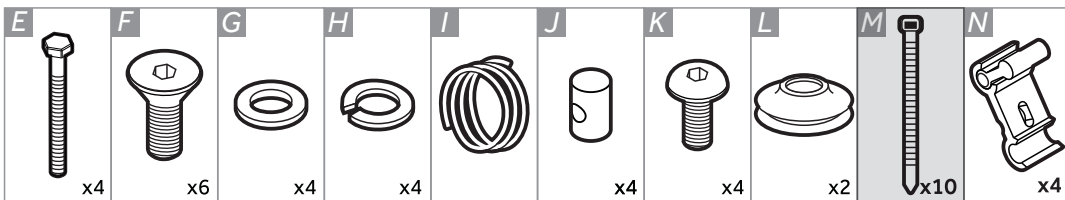

Retractable Bed Cover / Tapa Rígida Retráctil

K078AT
K078MN | *Maverick 2022 -*

COMPONENTS / COMPONENTES

Only in the Automatic version / Solamente para la versión Automática

TOOLS / HERRAMIENTAS

		11mm	4mm e 5mm	PRIMER	GREASE / GRASA	
SILICONE LUBRICANT / LUBRICANTE SILICONA		ALCOHOL	Ø30mm e Ø50mm		CLEAN CLOTH / TRAPO LIMPIO	
		RUBBER HAMMER / MARTILLO DE GOMA	RUBBER HAMMER / MARTILLO DE GOMA	GLOVES / GUANTES		